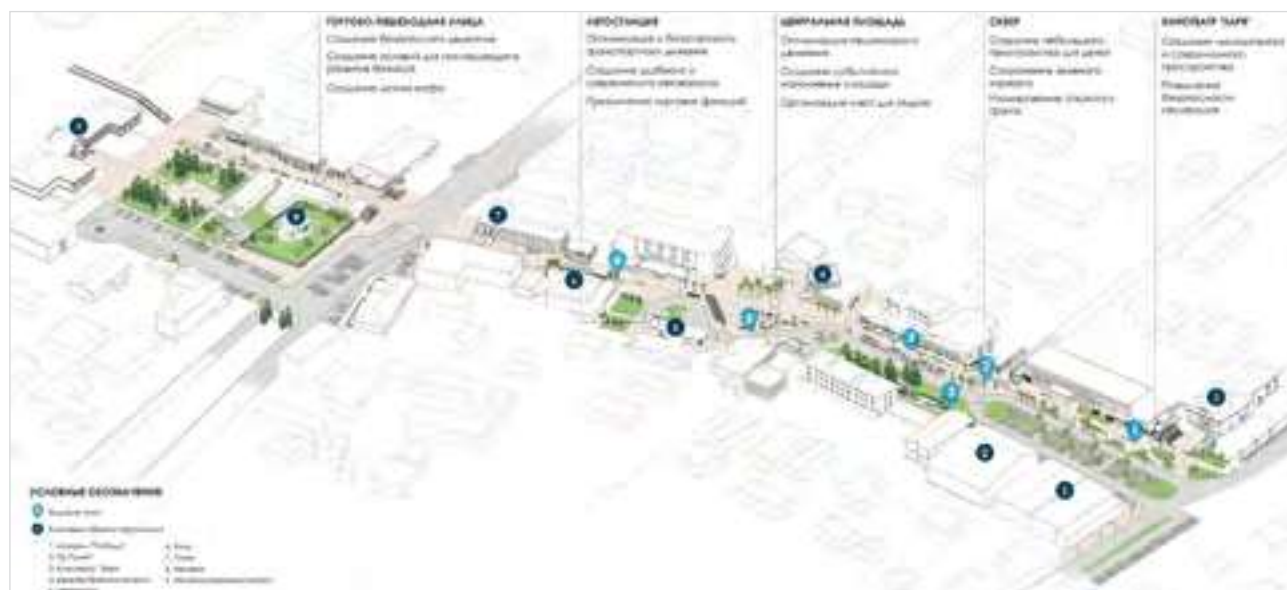

УЛЬЯНОВСКАЯ ОБЛАСТЬ

Г. ИНЗА

БЛАГОУСТРОЙСТВО УЛИЦЫ ТУХАЧЕВСКОГО В ГОРОДЕ ИНЗЕ