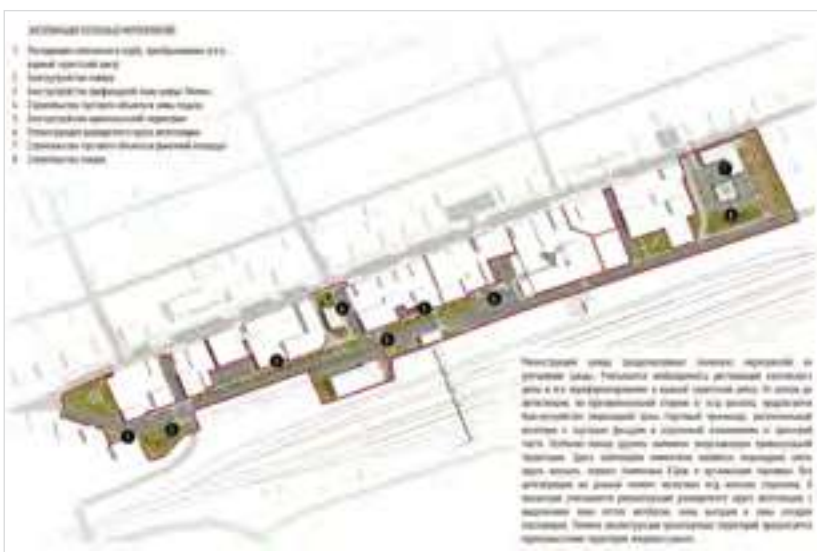

НОВГОРОДСКАЯ ОБЛАСТЬ Г. ОКУЛОВКА

РЕКОНСТРУКЦИЯ УЛИЦЫ ЛЕНИНА