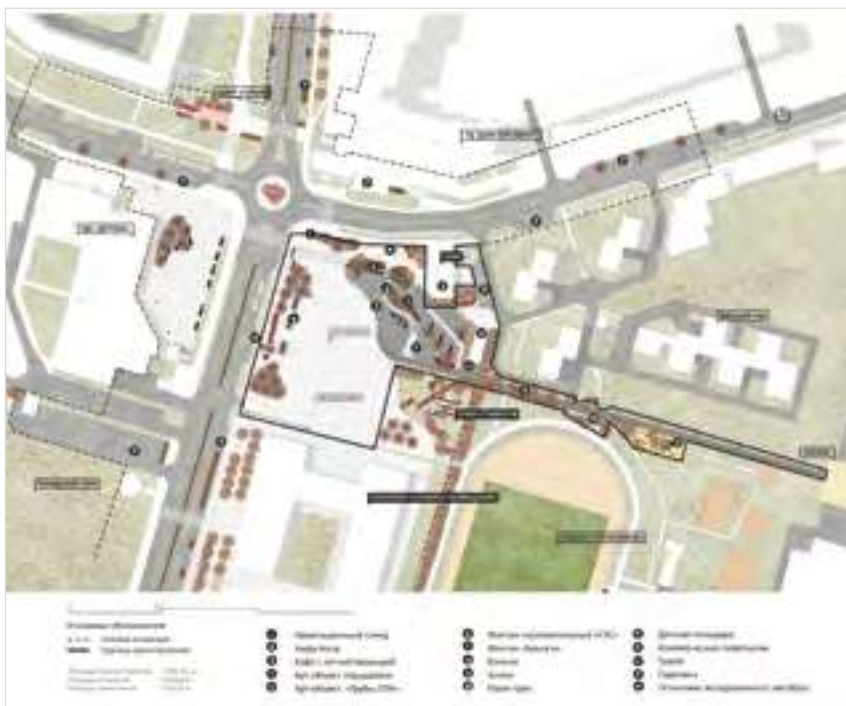

КАТЕГОРИЯ: МАЛЫЕ ГОРОДА С ЧИСЛЕННОСТЬЮ НАСЕЛЕНИЯ
ОТ 50 ТЫСЯЧ ЧЕЛОВЕК ДО 100 ТЫСЯЧ ЧЕЛОВЕК ВКЛЮЧИТЕЛЬНО

ФОРМИРОВАНИЕ
КОМФОРТНОЙ
ГОРОДСКОЙ СРЕДЫ

ИРКУТСКАЯ ОБЛАСТЬ Г. УСТЬ-ИЛИМСК

КОНЦЕПЦИЯ БЛАГОУСТРОЙСТВА ПЛОЩАДИ ДРУЖБЫ В Г.УСТЬ-ИЛИМСК