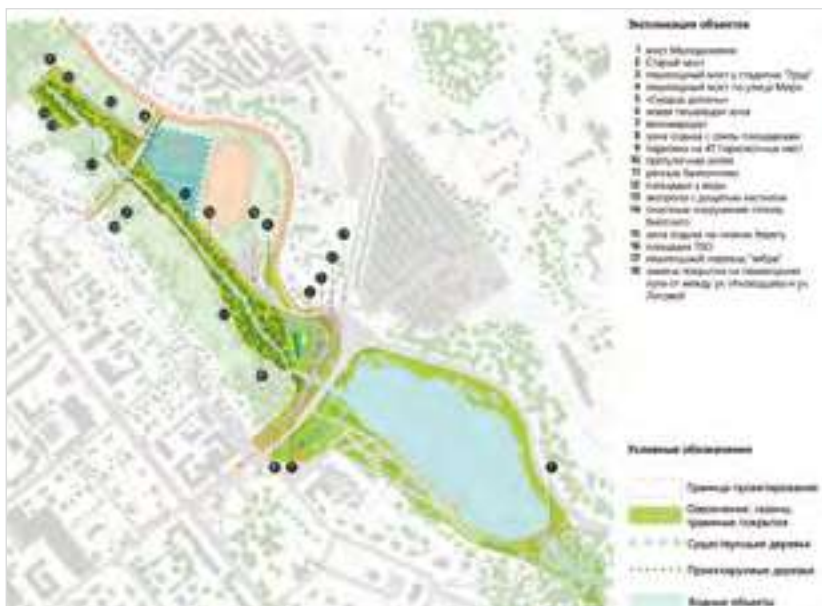

ФОРМИРОВАНИЕ
КОМФОРТНОЙ
ГОРОДСКОЙ СРЕДЫ

РЕСПУБЛИКА БАШКОРТОСТАН Г. ТУЙМАЗЫ

СТЕРЖЕНЬ ГОРОДА: ПРОСПЕКТ ЛЕНИНА В ТУЙМАЗАХ

БЕЛГОРОДСКАЯ ОБЛАСТЬ

Г. ГУБКИН

ТЕПЛЫЙ КОЛОДЕЦЬ – ЗЕЛЕНАЯ ДОЛИНА ГУБКИНА. РЕВИТАЛИЗАЦИЯ ПОЙМЫ И СОЗДАНИЕ ПРИБРЕЖНОЙ РЕКРЕАЦИОННОЙ ЗОНЫ МАЛОЙ РЕКИ ТЕПЛЫЙ КОЛОДЕЦЬ В ГОРОДЕ ГУБКИНЕ БЕЛГОРОДСКОЙ ОБЛАСТИ